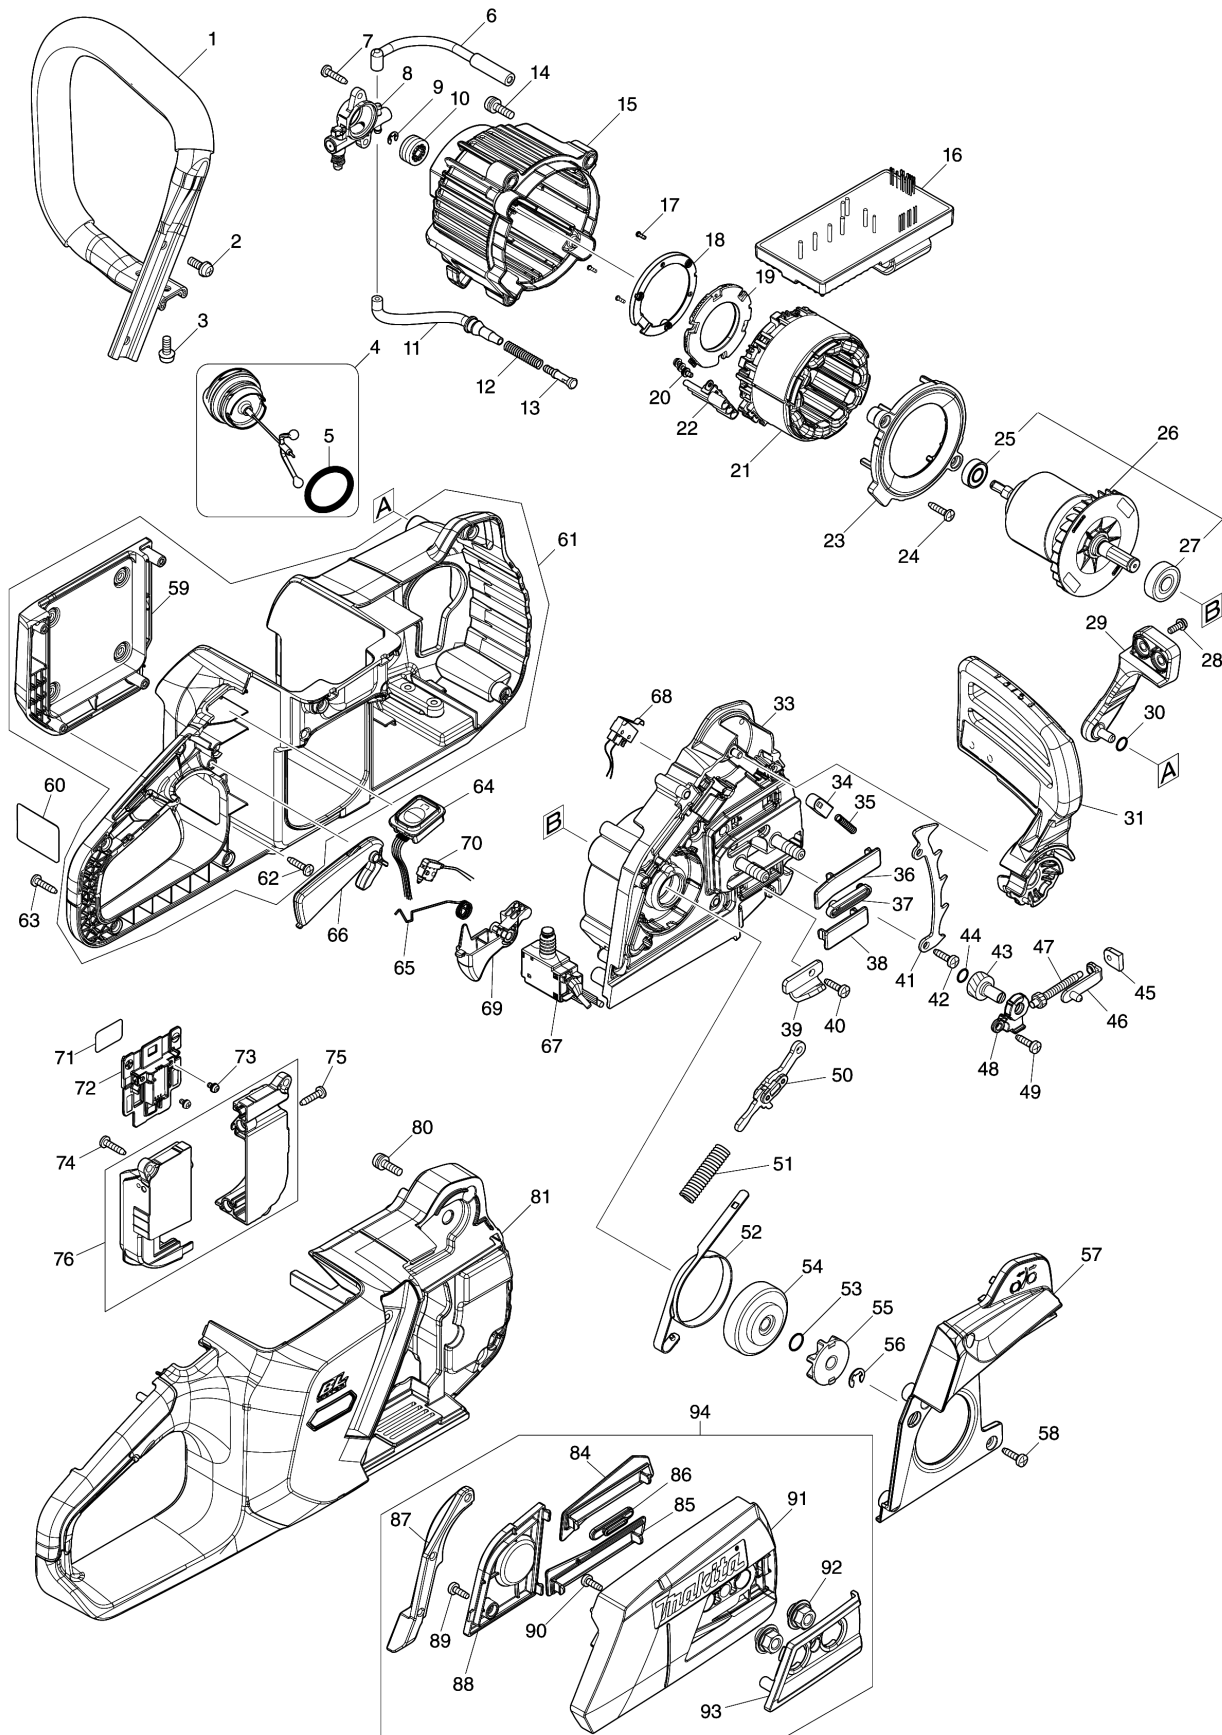

Model No.UC012G 400MM CORDLESS CHAIN SAW

Model No.UC012G 400MM CORDLESS CHAIN SAW

Item	Parts No.	Description	I/C	Qty	New/Old	Opt. 1	Opt. 2	Note
001	327932-9	FRONT HANDLE		1				
002	911218-7	Vijak z nizko cilindrično glavo M5X14 AH1842		2				
003	911218-7	Vijak z nizko cilindrično glavo M5X14 AH1842		2				
004	122A77-2	TANK CAP ASSEMBLY		1				
D10		INC. 5						
005	213080-9	O Tesnilo 29.5		1				
006	422835-3	OIL TUBE 3-117		1				
007	266326-2	Pločevinasti vijak 4x18 UB1103		2				
008	142857-4	OIL PUMP COMPLETE		1				
009	961011-9	Zaporno tesnilo E-4 432*series		1				
010	226884-0	WORM GEAR		1				
011	422836-1	OIL TUBE 3-108		1				
012	231975-4	Vzmet		1				
013	452666-6	Ventil mazalne cevi		1				
014	911228-4	Vijak z nizko cilindrično glavo M5X18 BJR141		3				
015	413C89-1	MOTOR HOUSING		1				
016	620H71-5	CONTROLLER		1				
017	266490-9	TAPPING SCREW PT 2X6		3				
018	687B69-9	STOPPER		1				
019	620H75-7	CONTROLLER B		1				
020	652031-1	PAN HEAD SCREW M3X6		3				
021	629B00-9	STATOR		1				
022	632T19-7	LEAD UNIT		1				
023	413C90-6	BAFFLE PLATE		1				
024	266326-2	Pločevinasti vijak 4x18 UB1103		2				
025	210016-9	Kroglični ležaj 698ZZ		1				
026	519732-3	ROTOR ASS'Y		1				
D10		INC. 25,27						
027	210059-1	Kroglični ležaj 6000DDW GA9050		1				
028	911118-1	Vijak z nizko cilindrično glavo M4x12		2				
029	413C92-2	FRONT HAND GUARD RETAINER		1				
030	213594-8	O RING 7		1				
031	141J69-6	FRONT HAND GUARD COMPLETE		1				
C10	8050E6-6	CAUTION LABEL		1				
033	136609-3	HOUSING BASE ASSEMBLY		1				
C10	263002-9	Gumi zatič 4		1				
034	313398-9	HAND GUARD GUIDE		1				
035	234210-9	Tlačna spiralna vzmet 6		1				
036	413D07-5	GUARD A		1				